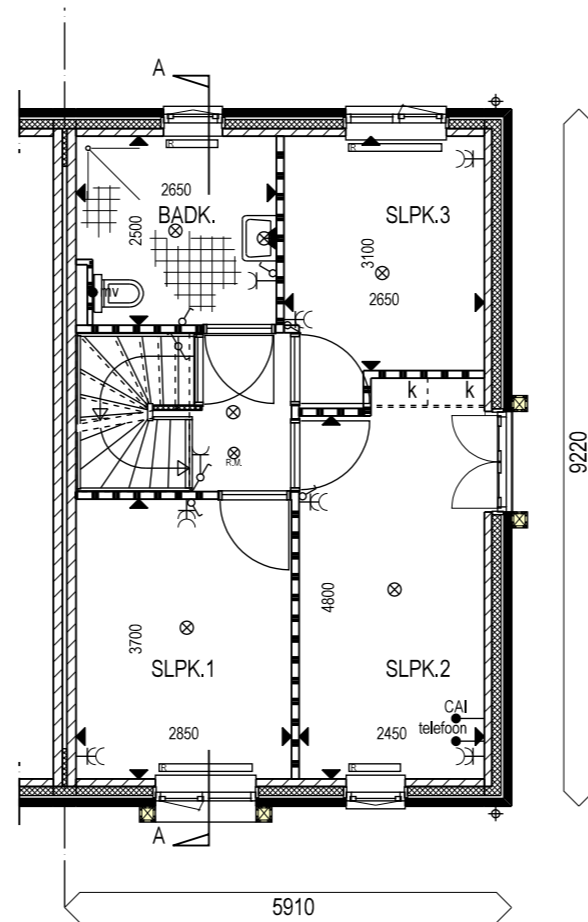

wandarmatuur t.b.v. achterpadverflichting t.p.v. kavel 10

BERGING

BEGANE GROND

VERDIEPING

ZOLDER

TYPE VIOLET
KAVEL 10

PLATTEGRONDEN