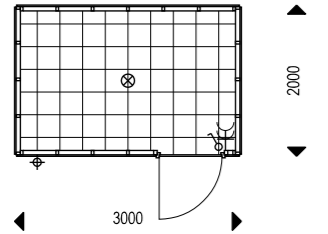

wandarmatuur t.b.v. achterpadverflichting t.p.v. kavel 10

BERGING

BEGANE GROND

VERDIEPING

ZOLDER

TYPE VIOLET
KAVEL 10

PLATTEGRONDEN