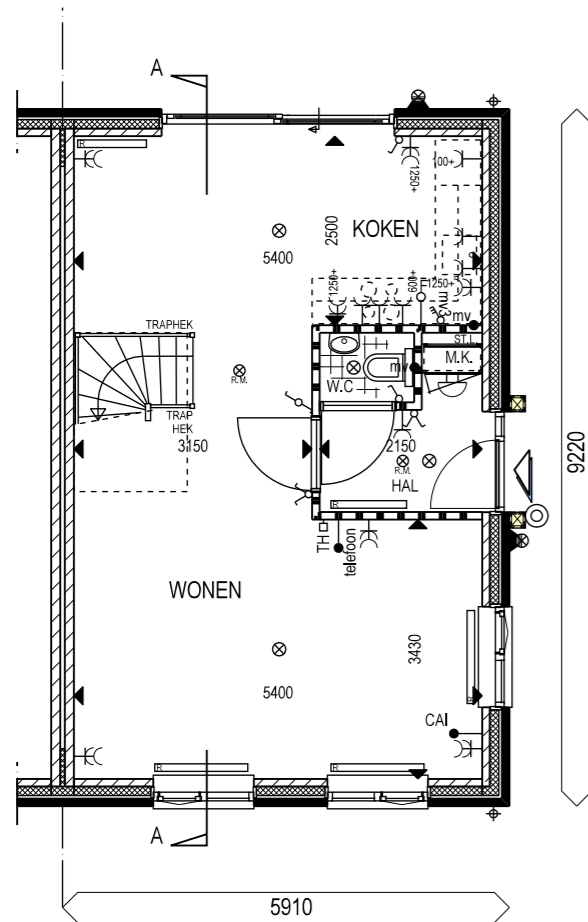

wandarmatuur t.b.v. achterpadverflichting t.p.v. kavel 10

BERGING

BEGANE GROND

VERDIEPING

ZOLDER

TYPE VIOLET
KAVEL 10

PLATTEGRONDEN