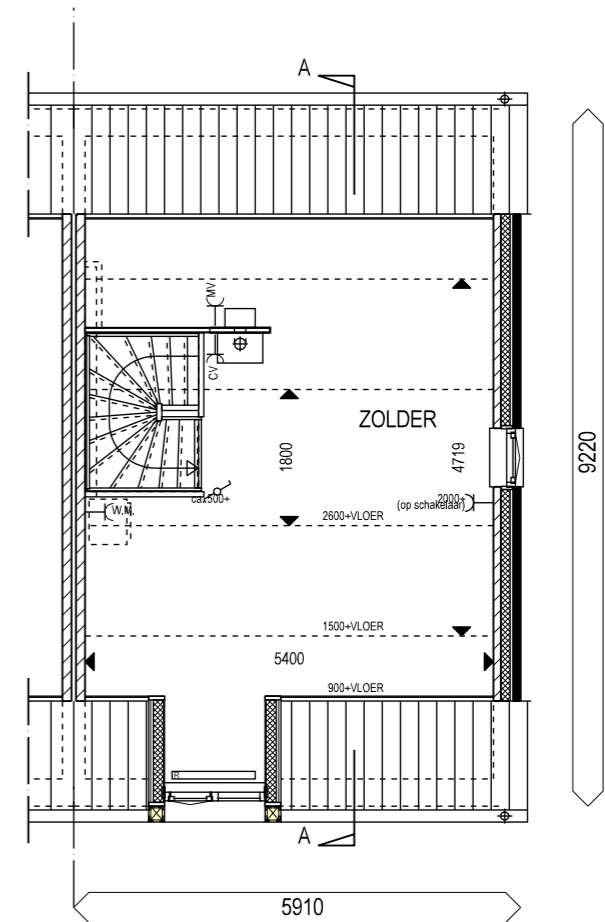

wandarmatuur t.b.v. achterpadverflichting t.p.v. kavel 10

BERGING

BEGANE GROND

VERDIEPING

ZOLDER

TYPE VIOLET
KAVEL 10

PLATTEGRONDEN