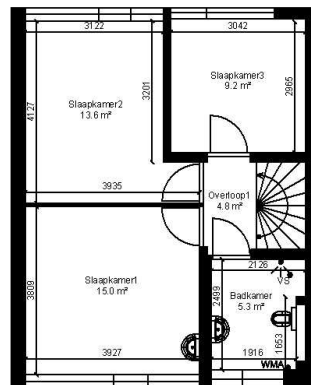

## Salomonszegel en Malrove

18 grondgebonden woningen met 3 slaapkamers op de verdieping en een 4e slaapkamer op zolder

Begane grond

1e Verdieping

2e Verdieping