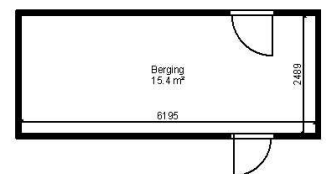

## Saloméstraat en Turandotstraat

60 grondgebonden woningen met 3 slaapkamers, zonder zolder

Begane grond

Verdieping

Berging