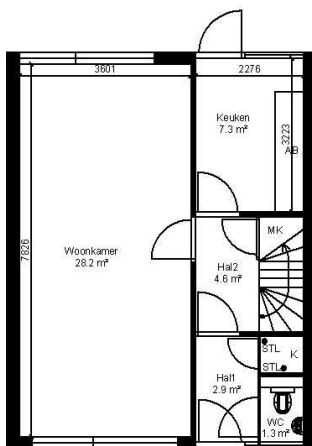

## Saloméstraat en Turandotstraat

60 grondgebonden woningen met 3 slaapkamers, zonder zolder

Begane grond

Verdieping

Berging