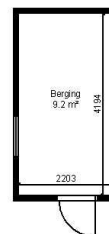

Bierbrouwershorst en Schrijnwerkershort

12 grondgebonden woningen met 5 slaapkamers

Begane grond

1e Verdieping

2e Verdieping

Berging