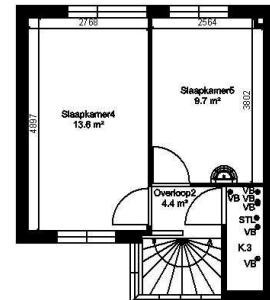

Bierbrouwershorst en Schrijnwerkershort

12 grondgebonden woningen met 5 slaapkamers

Begane grond

1e Verdieping

2e Verdieping

Berging